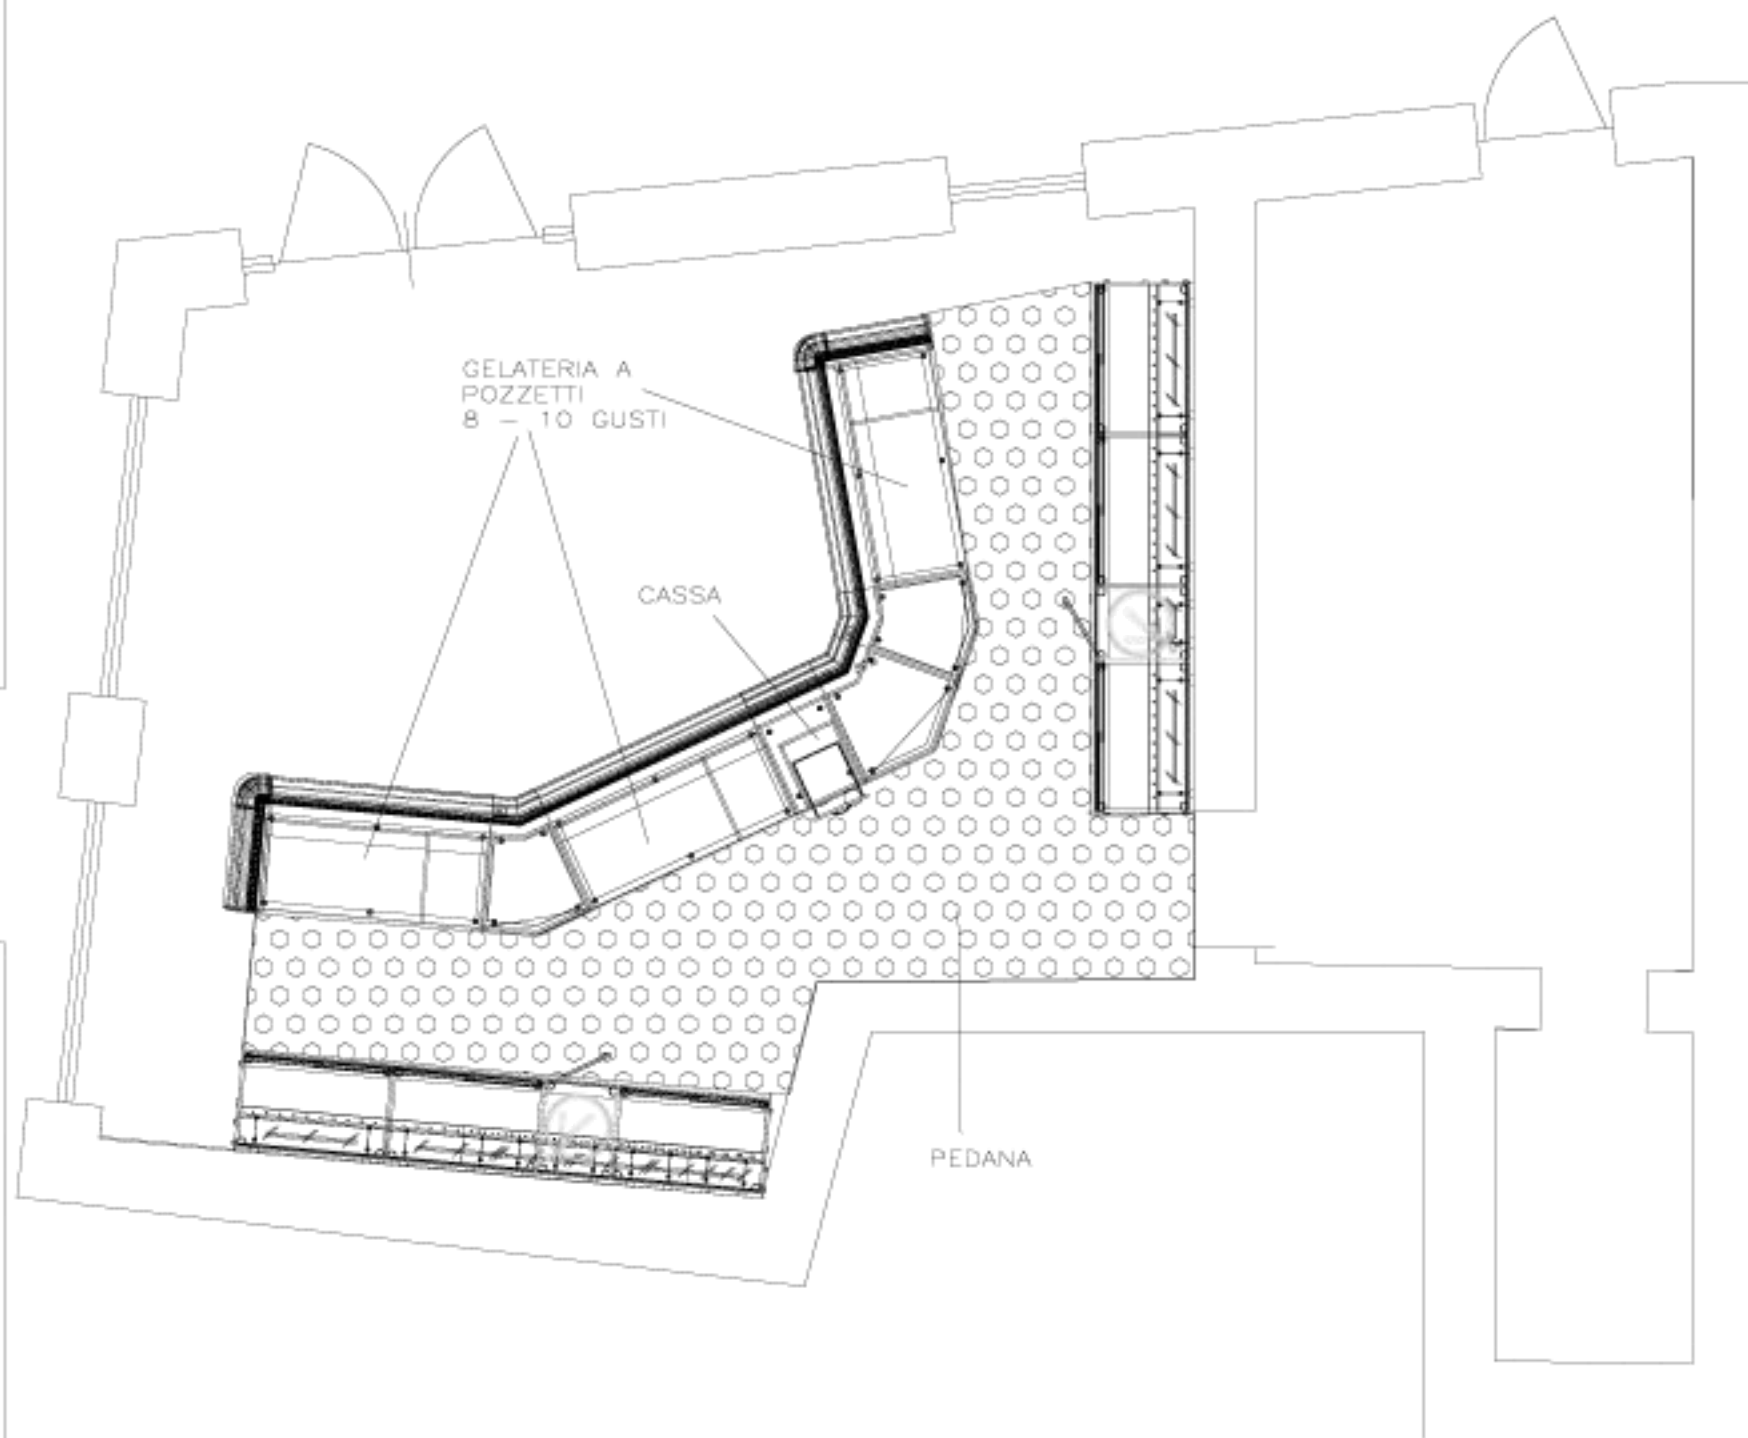

VISTA 3D

VISTA 3D

 <p><b>GESC</b> CONTRACT ITALIA <i>Arreda il tuo locale</i></p>	CLIENTE: GELATERIA BARBERA
	SCALA: 1:50
	VERSIONE: 1.3
	DATA: 30-03-2012
	TAV. NR. 5 - PLANIMETRIA ARREDO
DISEGNATO DA: ARCH. C. MICCADEI	

CLIVISTA 3D BANCO

**GESC**  
 CONTRACT ITALIA  
*Arreda il tuo locale*

CUENTE: GELATERIA BARBERA

SCALA: 1:50

VERSIONE: 1,1

DATA:29-03-2012

TAV.NR.1 - INSERIMENTO ARREDO

DISEGNATO DA: ARCH. C. MICCADEI

**GESC**  
CONTRACT ITALIA  
*Arreda il tuo locale*

CLIENTE: GELATERIA BARBERA

SCALA: 1:50

VERSIONE: 1,1

DATA: 29-03-2012

TAV. NR. 2 - VISTA 3D

DISEGNATO DA: ARCH. C. MICCADEI

CLIVISTA 3D BANCO

CUENTE: GELATERIA BARBERA

SCALA: 1:50

VERSIONE: 1.2

DATA: 29-03-2012

TAV. NR. 4 - VISTA 3D

DISEGNATO DA: ARCH. C. MICCADEI