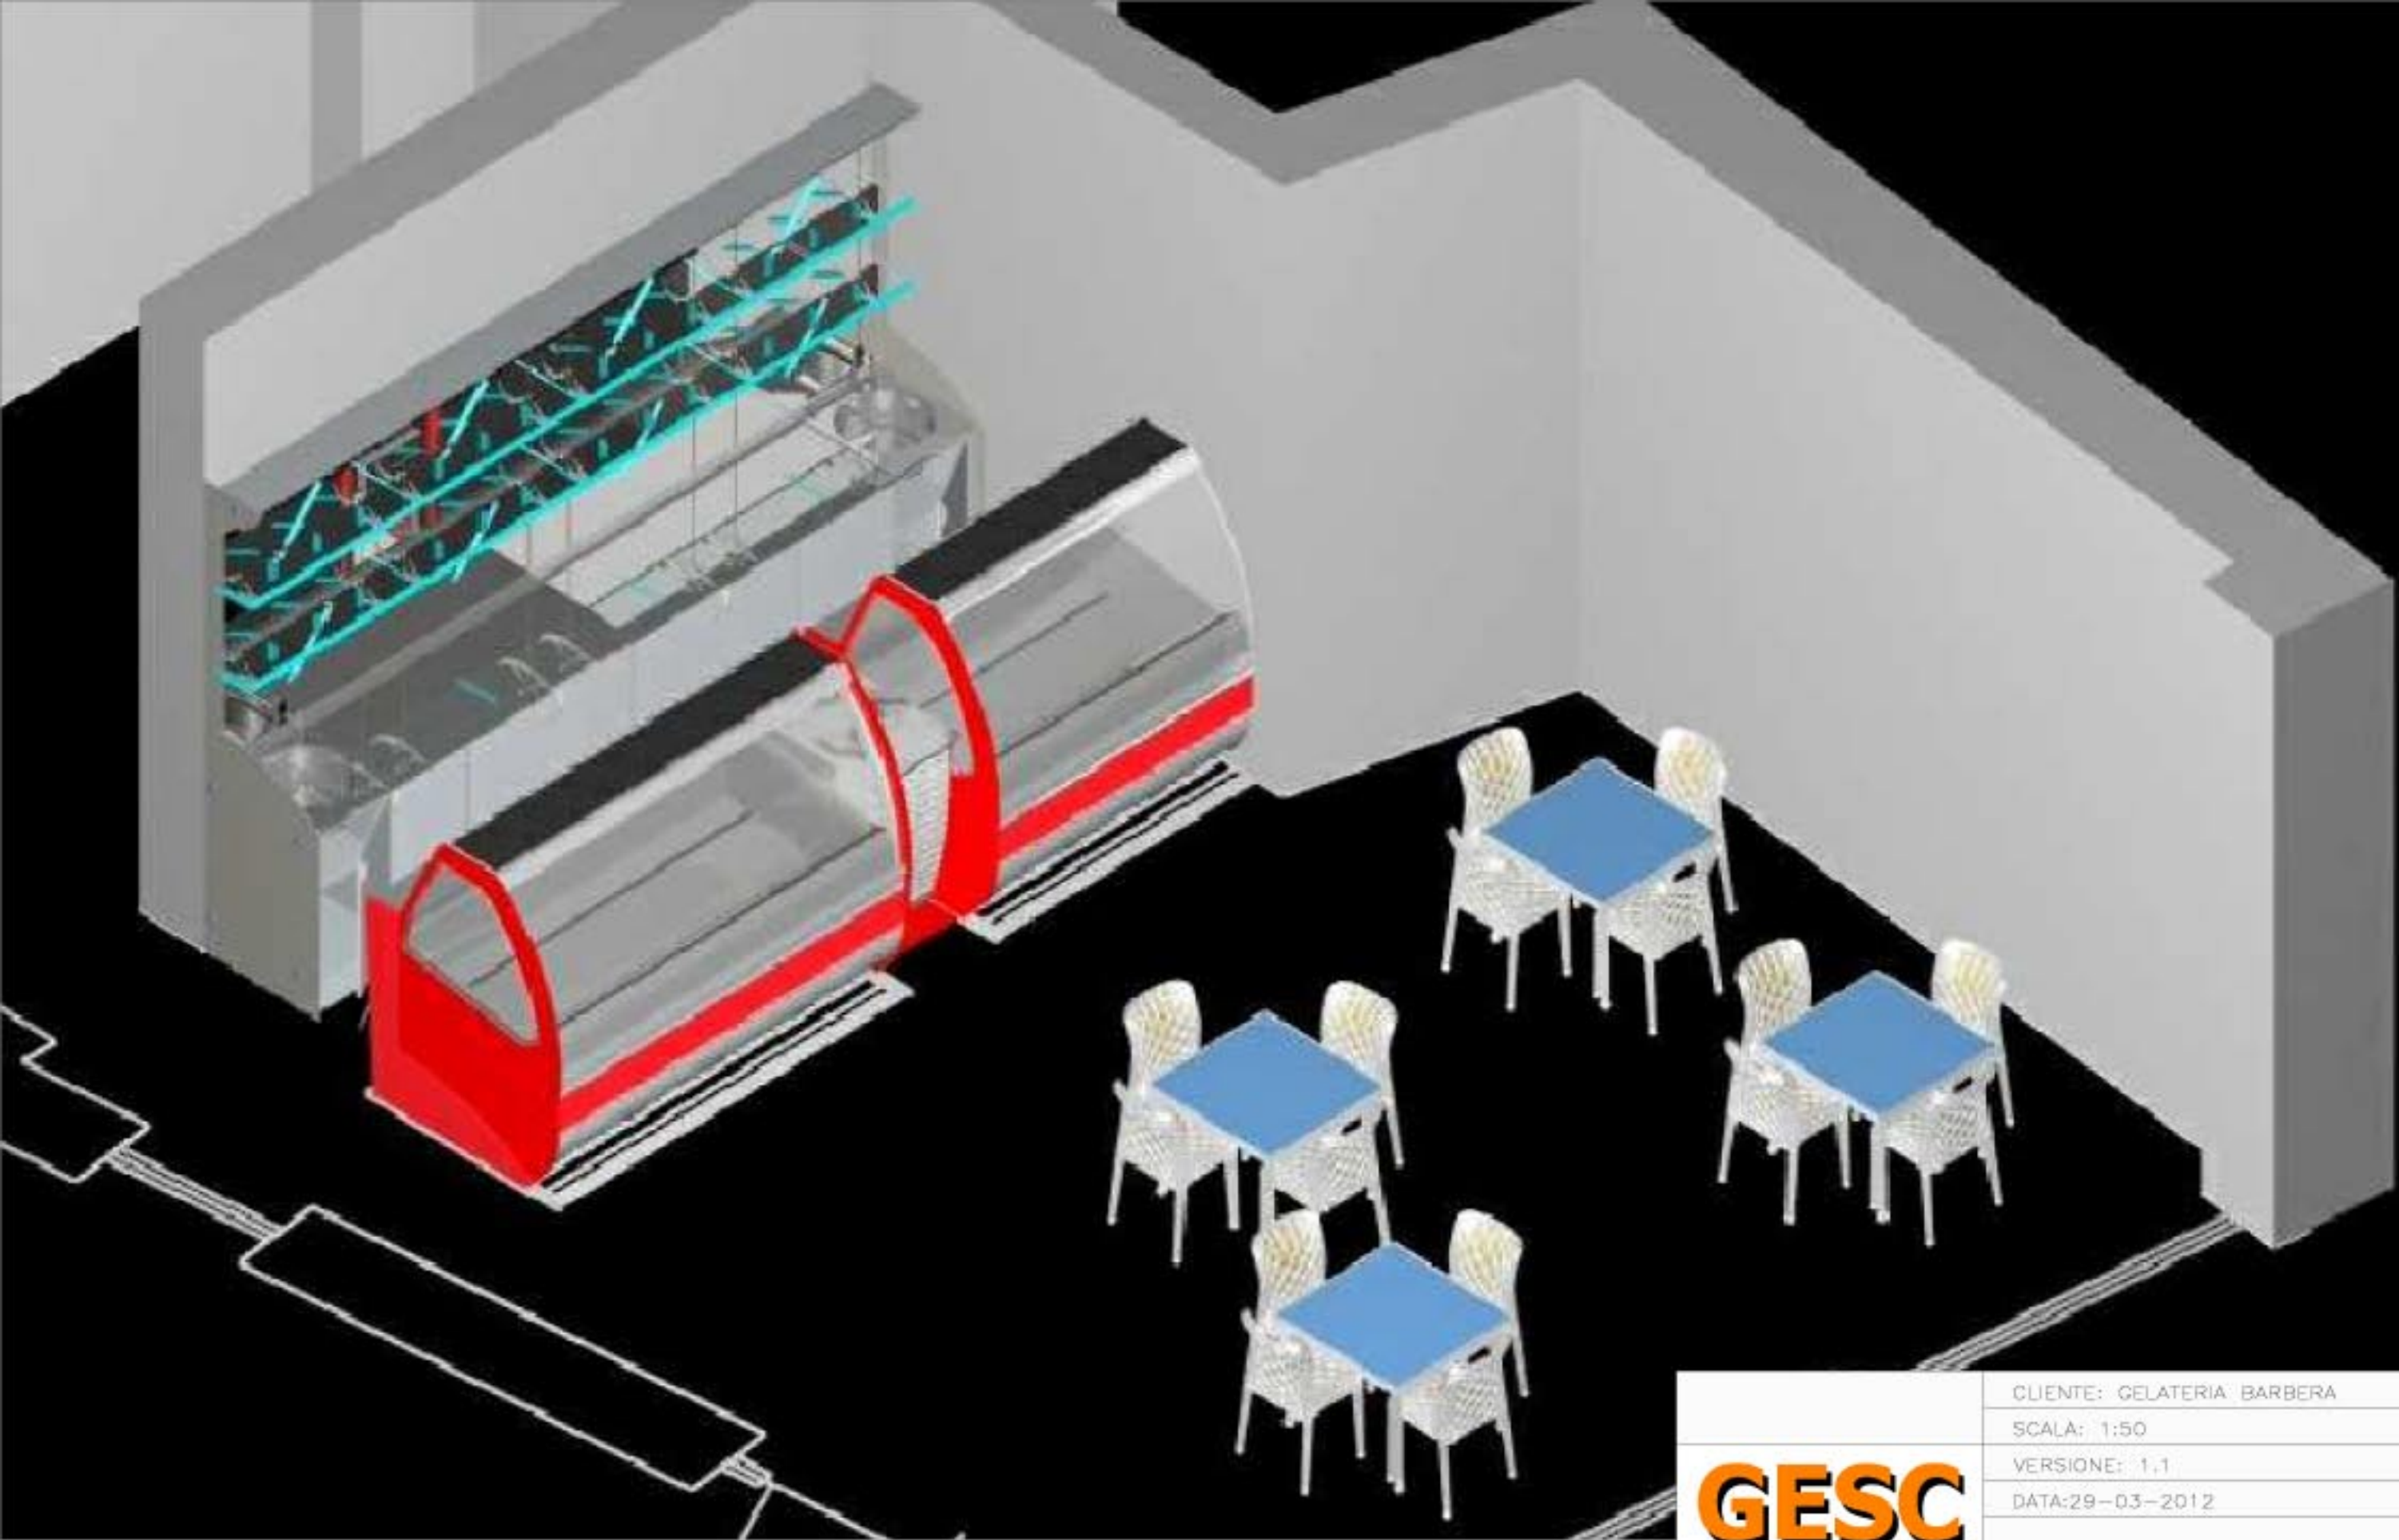

VISTA 3D

VISTA 3D

 <p><b>GESC</b> CONTRACT ITALIA <i>Arreda il tuo locale</i></p>	CLIENTE: GELATERIA BARBERA
	SCALA: 1:50
	VERSIONE: 1.3
	DATA: 30-03-2012
	TAV. NR. 5 - PLANIMETRIA ARREDO
DISEGNATO DA: ARCH. C. MICCADEI	

CLIVISTA 3D BANCO

**GESC**  
 CONTRACT ITALIA  
*Arreda il tuo locale*

CUENTE: GELATERIA BARBERA

SCALA: 1:50

VERSIONE: 1,1

DATA:29-03-2012

TAV.NR.1 - INSERIMENTO ARREDO

DISEGNATO DA: ARCH. C. MICCADEI

**GESC**  
CONTRACT ITALIA  
*Arreda il tuo locale*

CLIENTE: GELATERIA BARBERA

SCALA: 1:50

VERSIONE: 1,1

DATA: 29-03-2012

TAV. NR. 2 - VISTA 3D

DISEGNATO DA: ARCH. C. MICCADEI

CLIVISTA 3D BANCO

CUENTE: GELATERIA BARBERA

SCALA: 1:50

VERSIONE: 1.2

DATA: 29-03-2012

TAV. NR. 4 - VISTA 3D

DISEGNATO DA: ARCH. C. MICCADEI