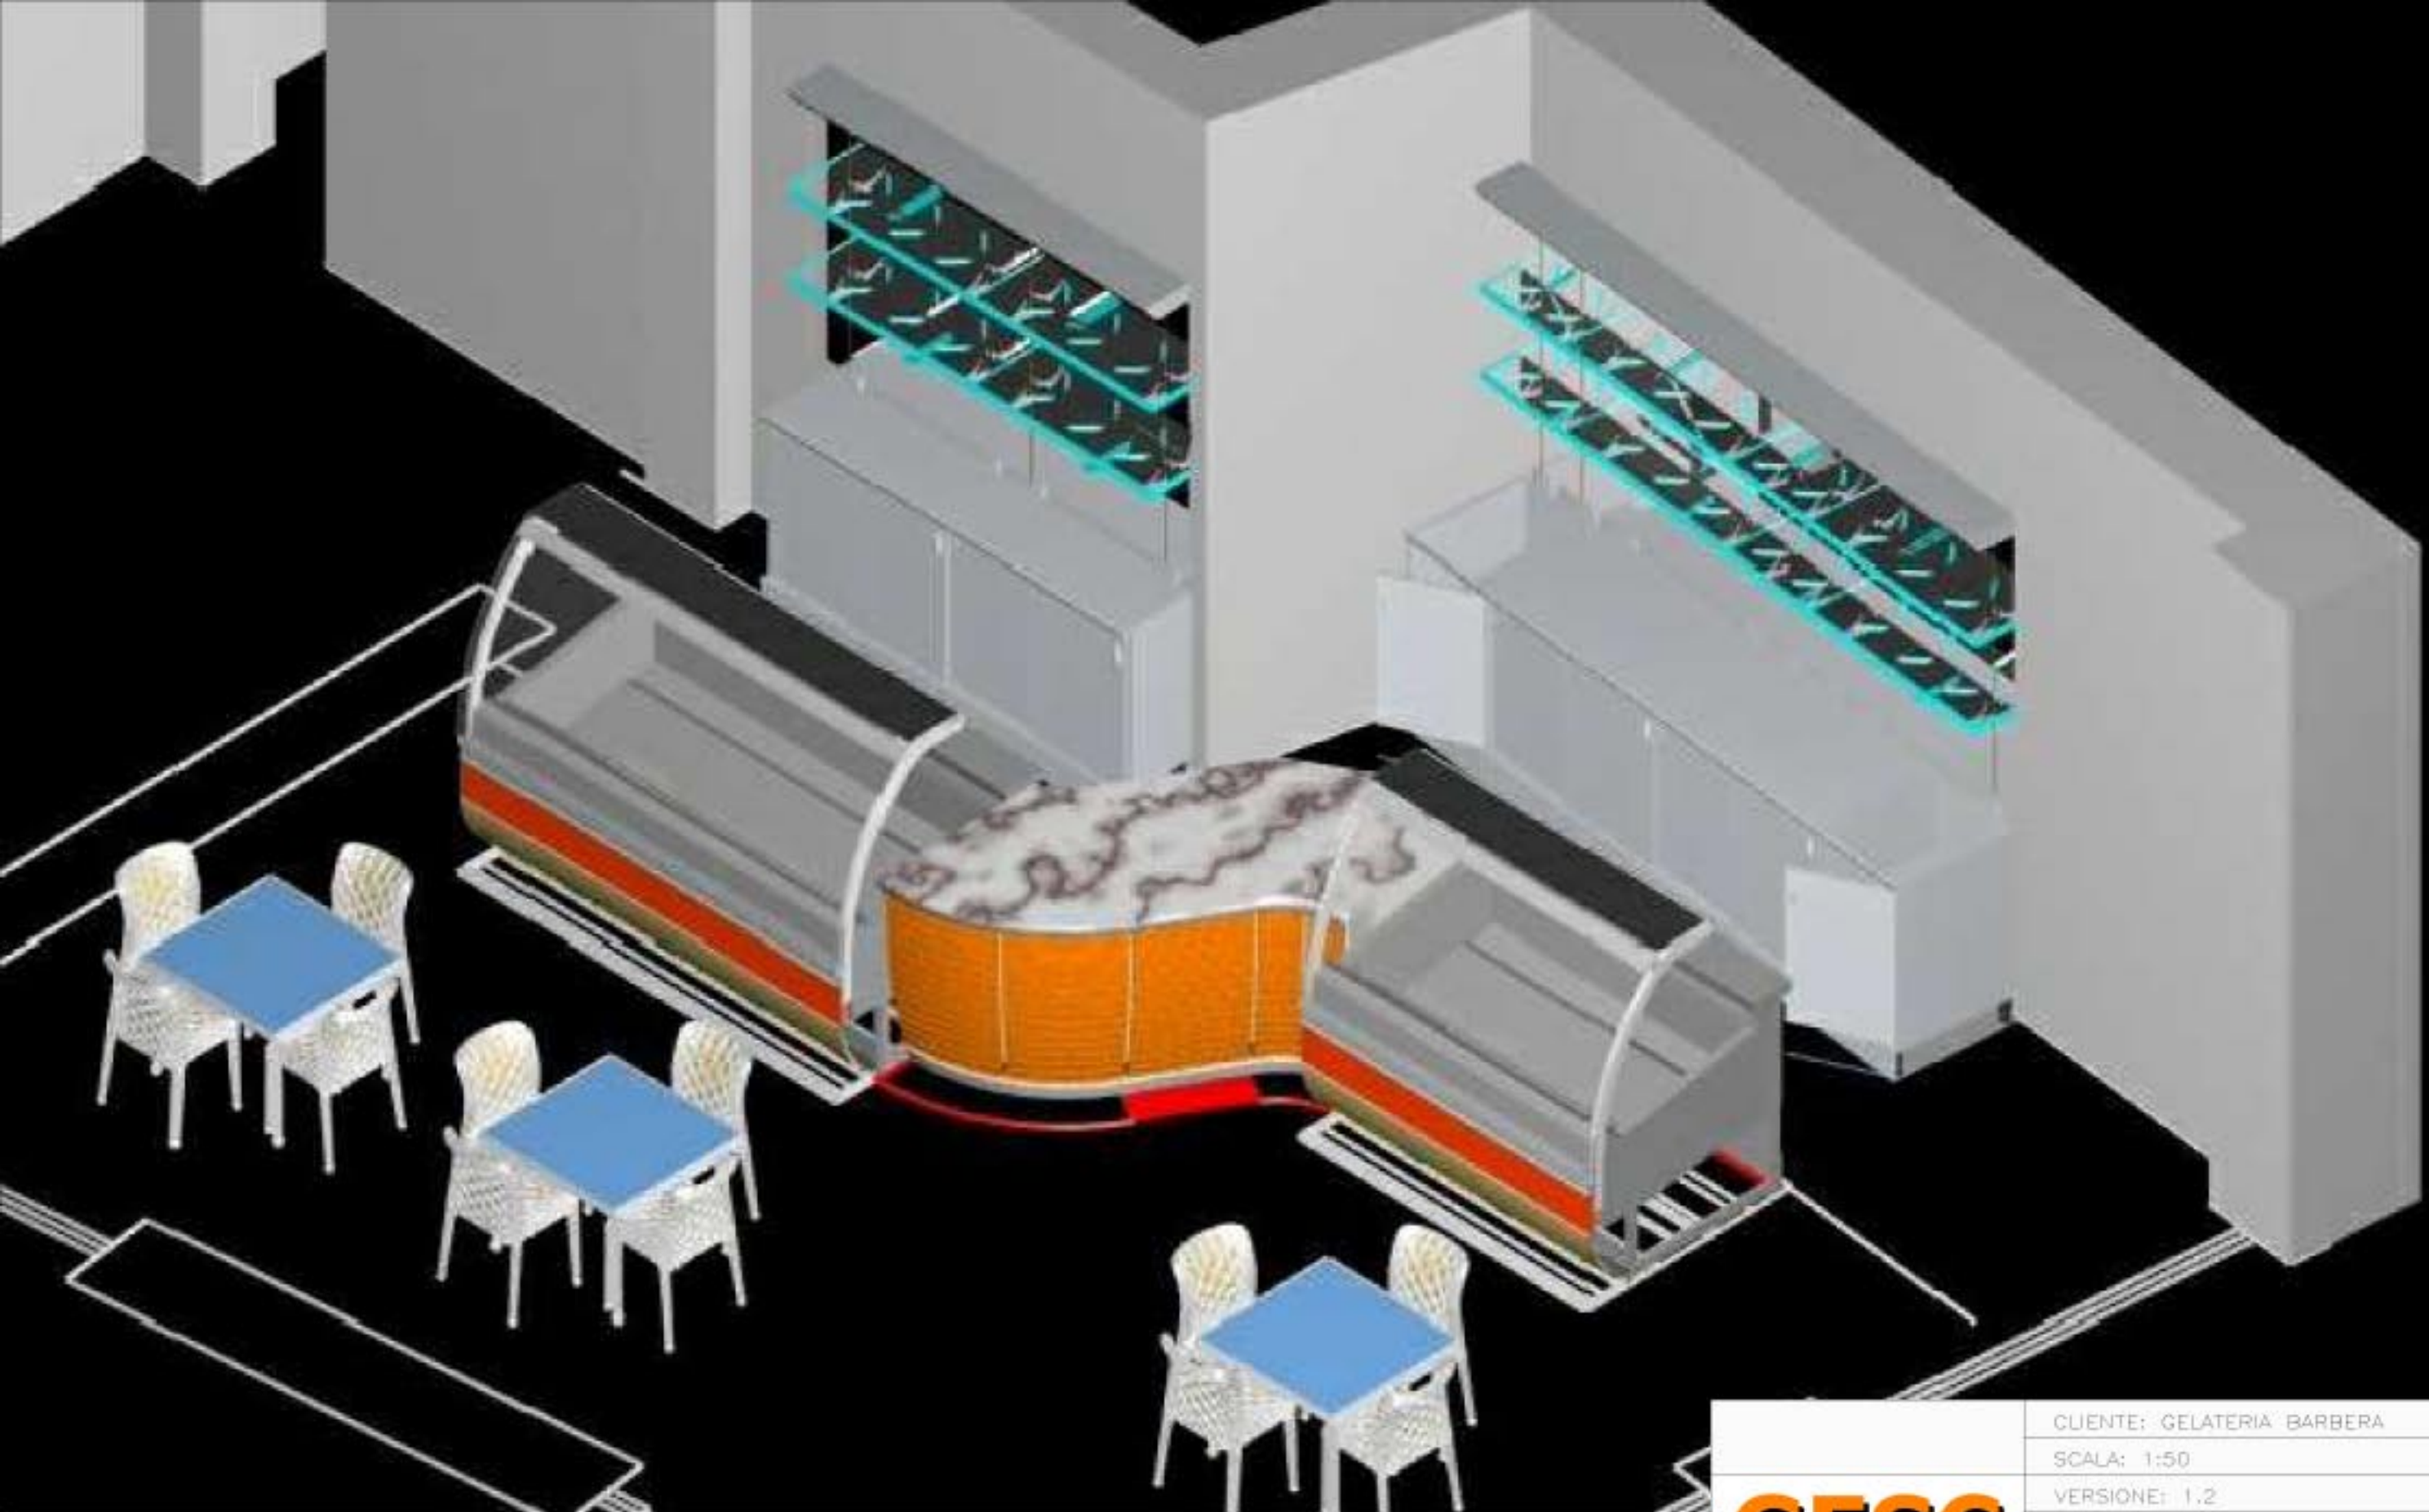

**GESC**  
CONTRACT ITALIA  
*Arreda il tuo locale*

CLIENTE: GELATERIA BARBERA

SCALA: 1:50

VERSIONE: 1,1

DATA: 29-03-2012

TAV. NR. 2 - VISTA 3D

DISEGNATO DA: ARCH. C. MICCADEI

CLIVISTA 3D BANCO

**GESC**  
 CONTRACT ITALIA  
*Arreda il tuo locale*

CUENTE: GELATERIA BARBERA

SCALA: 1:50

VERSIONE: 1,2

DATA:29-03-2012

TAV.NR.3 - INSERIMENTO ARREDO

DISEGNATO DA: ARCH. C. MICCAEI

**GESC**  
CONTRACT ITALIA  
*Arreda il tuo locale*

CUENTE: GELATERIA BARBERA

SCALA: 1:50

VERSIONE: 1.2

DATA: 29-03-2012

TAV. NR. 4 - VISTA 3D

DISEGNATO DA: ARCH. C. MICCADEI