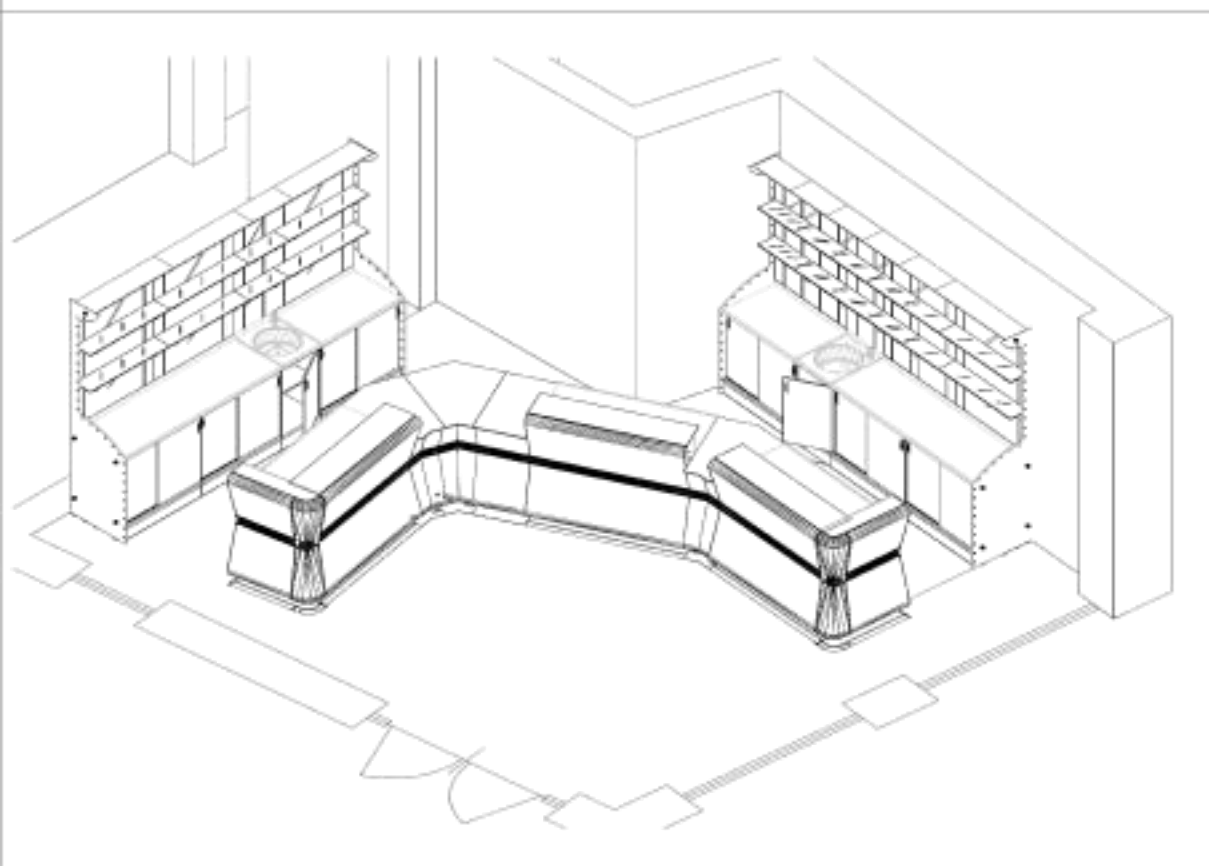

VISTA 3D

VISTA 3D

 <p><b>GESC</b> CONTRACT ITALIA <i>Arreda il tuo locale</i></p>	CLIENTE: GELATERIA BARBERA
	SCALA: 1:50
	VERSIONE: 1.3
	DATA: 30-03-2012
	TAV. NR. 5 - PLANIMETRIA ARREDO
DISEGNATO DA: ARCH. C. MICCADEI	

CLIVISTA 3D BANCO

**GESC**  
 CONTRACT ITALIA  
*Arreda il tuo locale*

CUENTE: GELATERIA BARBERA

SCALA: 1:50

VERSIONE: 1,1

DATA:29-03-2012

TAV.NR.1 - INSERIMENTO ARREDO

DISEGNATO DA: ARCH. C. MICCADEI

**GESC**  
CONTRACT ITALIA  
*Arreda il tuo locale*

CLIENTE: GELATERIA BARBERA

SCALA: 1:50

VERSIONE: 1,1

DATA: 29-03-2012

TAV. NR. 2 - VISTA 3D

DISEGNATO DA: ARCH. C. MICCADEI

CLIVISTA 3D BANCO

CUENTE: GELATERIA BARBERA

SCALA: 1:50

VERSIONE: 1.2

DATA: 29-03-2012

TAV. NR. 4 - VISTA 3D

DISEGNATO DA: ARCH. C. MICCADEI