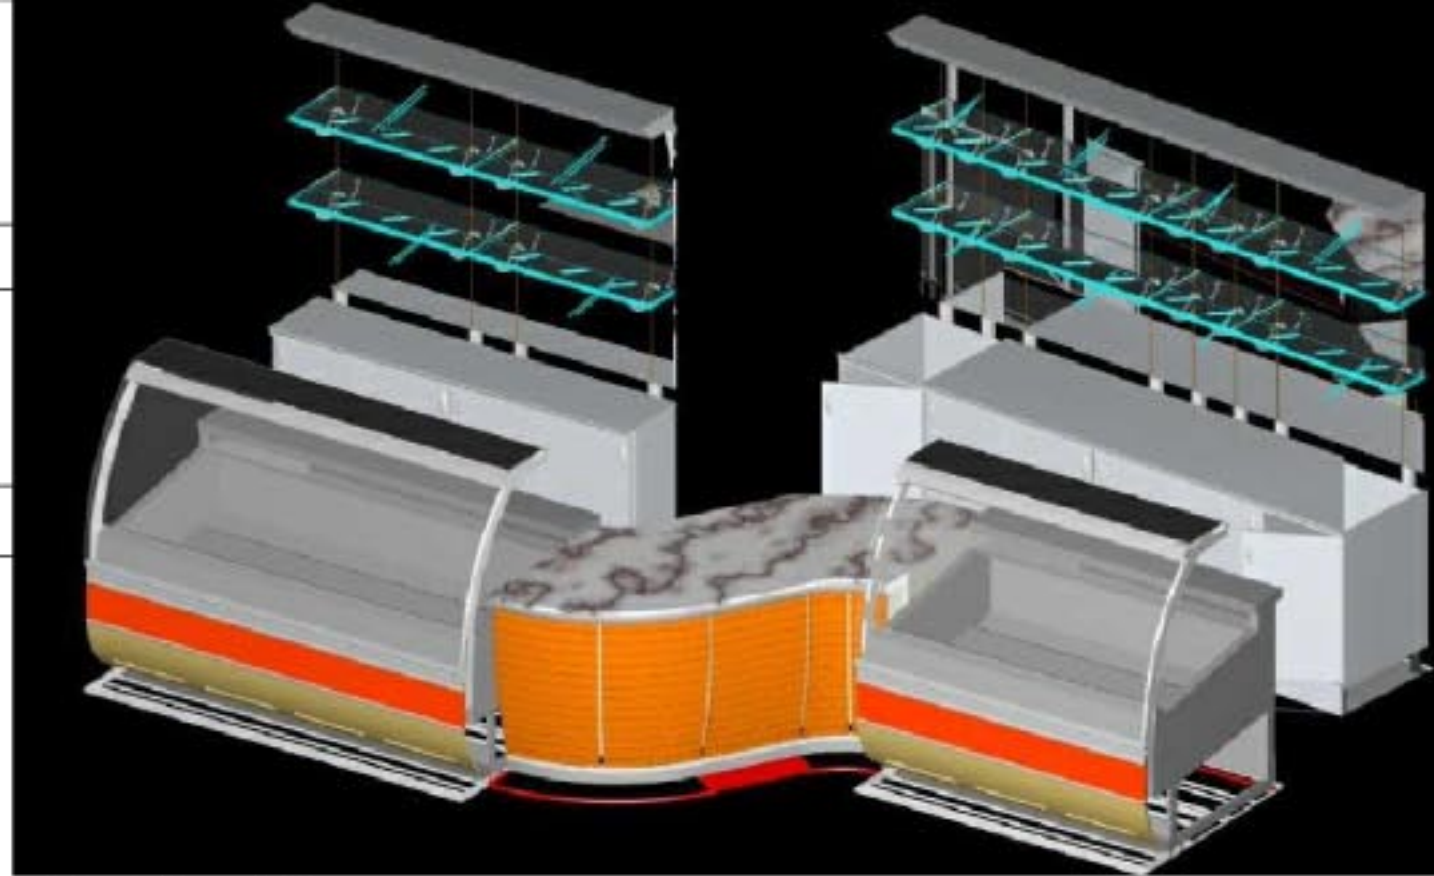

CLIVISTA 3D BANCO

**GESC**  
 CONTRACT ITALIA  
*Arreda il tuo locale*

CUENTE: GELATERIA BARBERA

SCALA: 1:50

VERSIONE: 1,1

DATA:29-03-2012

TAV.NR.1 - INSERIMENTO ARREDO

DISEGNATO DA: ARCH. C. MICCADEI

**GESC**  
CONTRACT ITALIA  
*Arreda il tuo locale*

CLIENTE: GELATERIA BARBERA

SCALA: 1:50

VERSIONE: 1,1

DATA: 29-03-2012

TAV. NR. 2 - VISTA 3D

DISEGNATO DA: ARCH. C. MICCADEI

CLIVISTA 3D BANCO

**GESC**  
 CONTRACT ITALIA  
*Arreda il tuo locale*

CUENTE: GELATERIA BARBERA

SCALA: 1:50

VERSIONE: 1,2

DATA:29-03-2012

TAV.NR.3 - INSERIMENTO ARREDO

DISEGNATO DA: ARCH. C. MICCAEI

**GESC**  
CONTRACT ITALIA  
*Arreda il tuo locale*

CUENTE: GELATERIA BARBERA

SCALA: 1:50

VERSIONE: 1.2

DATA: 29-03-2012

TAV. NR. 4 - VISTA 3D

DISEGNATO DA: ARCH. C. MICCADEI