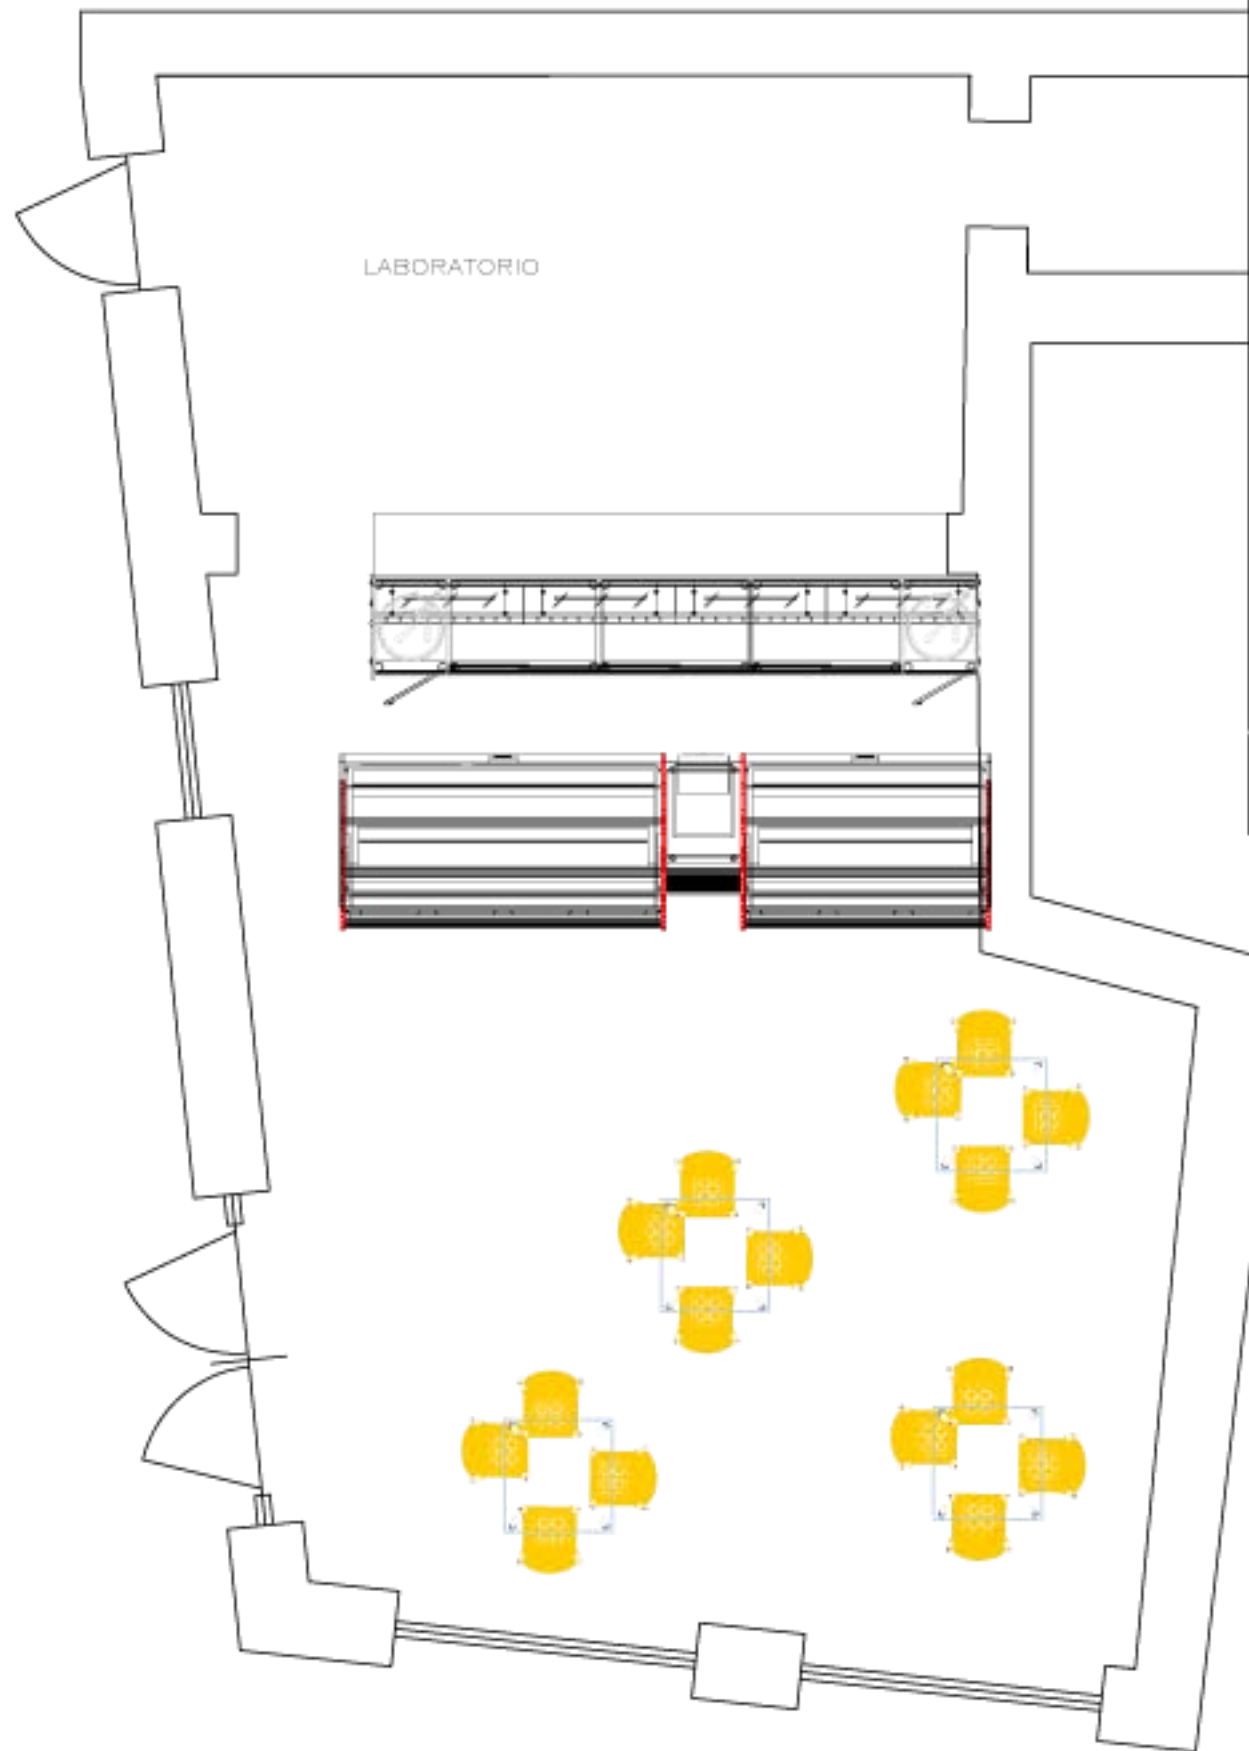

VISTA 3D

VISTA 3D

 <p><b>GESC</b> CONTRACT ITALIA <i>Arreda il tuo locale</i></p>	CLIENTE: GELATERIA BARBERA
	SCALA: 1:50
	VERSIONE: 1.3
	DATA: 30-03-2012
	TAV. NR. 5 - PLANIMETRIA ARREDO
DISEGNATO DA: ARCH. C. MICCADEI	

CLIVISTA 3D BANCO

**GESC**  
 CONTRACT ITALIA  
*Arreda il tuo locale*

CUENTE: GELATERIA BARBERA

SCALA: 1:50

VERSIONE: 1,1

DATA:29-03-2012

TAV.NR.1 - INSERIMENTO ARREDO

DISEGNATO DA: ARCH. C. MICCADEI

**GESC**  
CONTRACT ITALIA  
*Arreda il tuo locale*

CLIENTE: GELATERIA BARBERA

SCALA: 1:50

VERSIONE: 1,1

DATA: 29-03-2012

TAV. NR. 2 - VISTA 3D

DISEGNATO DA: ARCH. C. MICCADEI

CLIVISTA 3D BANCO

CUENTE: GELATERIA BARBERA

SCALA: 1:50

VERSIONE: 1.2

DATA: 29-03-2012

TAV. NR. 4 - VISTA 3D

DISEGNATO DA: ARCH. C. MICCADEI