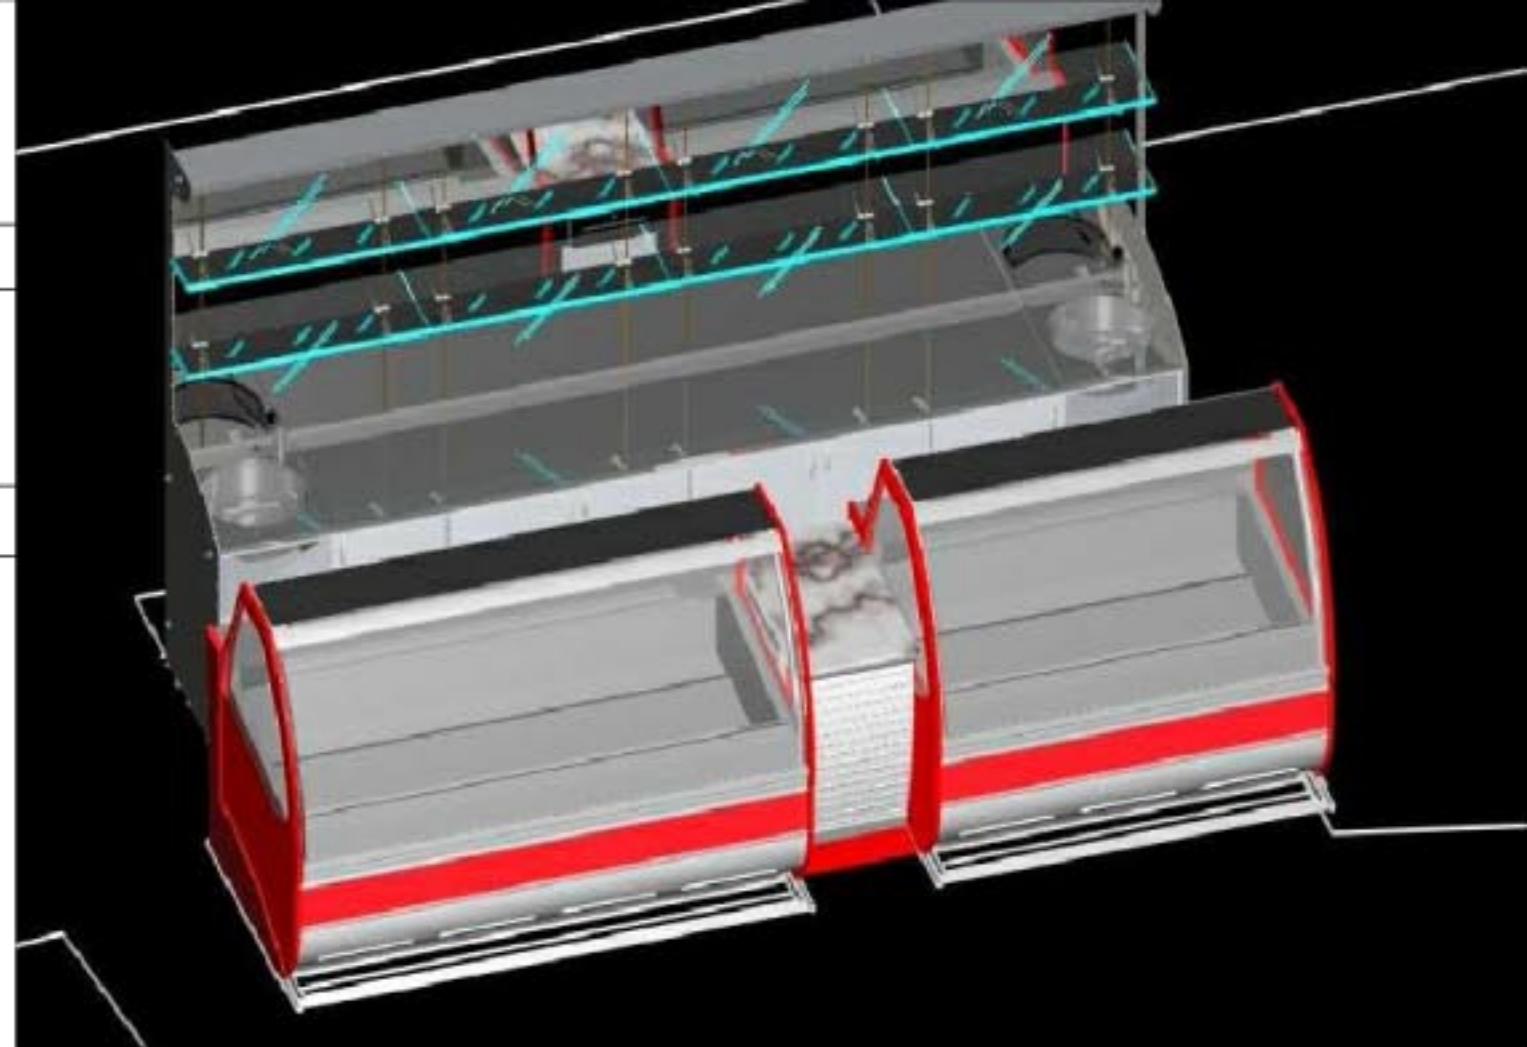

VISTA 3D

VISTA 3D

 <p><b>GESC</b> CONTRACT ITALIA <i>Arreda il tuo locale</i></p>	CLIENTE: GELATERIA BARBERA
	SCALA: 1:50
	VERSIONE: 1.3
	DATA: 30-03-2012
	TAV. NR. 5 - PLANIMETRIA ARREDO
DISEGNATO DA: ARCH. C. MICCADEI	

CLIVISTA 3D BANCO

**GESC**  
 CONTRACT ITALIA  
*Arreda il tuo locale*

CUENTE: GELATERIA BARBERA

SCALA: 1:50

VERSIONE: 1,1

DATA:29-03-2012

TAV.NR.1 - INSERIMENTO ARREDO

DISEGNATO DA: ARCH. C. MICCADEI

**GESC**  
CONTRACT ITALIA  
*Arreda il tuo locale*

CLIENTE: GELATERIA BARBERA

SCALA: 1:50

VERSIONE: 1,1

DATA: 29-03-2012

TAV. NR. 2 - VISTA 3D

DISEGNATO DA: ARCH. C. MICCADEI

CLIVISTA 3D BANCO

CUENTE: GELATERIA BARBERA

SCALA: 1:50

VERSIONE: 1.2

DATA: 29-03-2012

TAV. NR. 4 - VISTA 3D

DISEGNATO DA: ARCH. C. MICCADEI