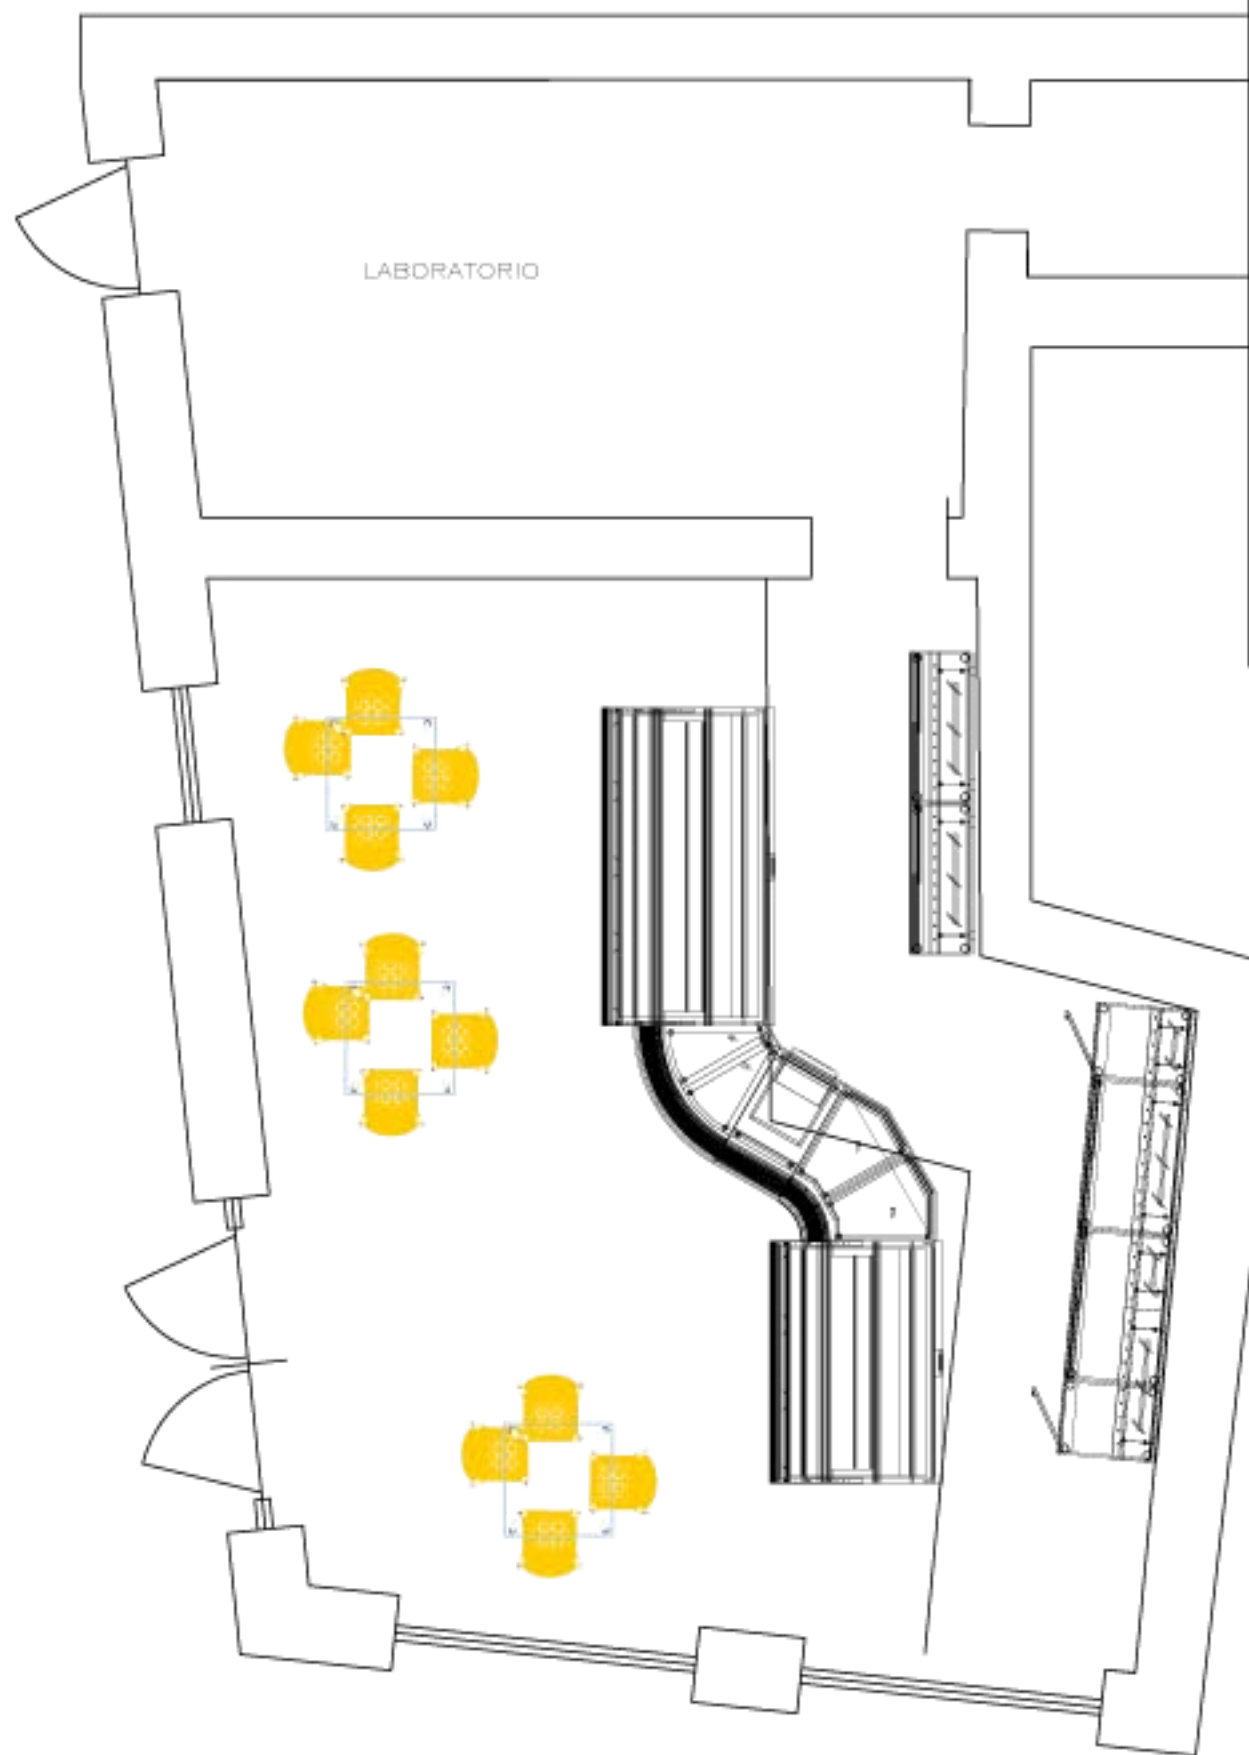

VISTA 3D

VISTA 3D

 <p><b>GESC</b> CONTRACT ITALIA <i>Arreda il tuo locale</i></p>	CLIENTE: GELATERIA BARBERA
	SCALA: 1:50
	VERSIONE: 1.3
	DATA: 30-03-2012
	TAV. NR. 5 - PLANIMETRIA ARREDO
DISEGNATO DA: ARCH. C. MICCADEI	

**GESC**  
CONTRACT ITALIA  
*Arreda il tuo locale*

CLIENTE: GELATERIA BARBERA

SCALA: 1:50

VERSIONE: 1,1

DATA: 29-03-2012

TAV. NR. 2 - VISTA 3D

DISEGNATO DA: ARCH. C. MICCADEI

CLIVISTA 3D BANCO

**GESC**  
 CONTRACT ITALIA  
*Arreda il tuo locale*

CUENTE: GELATERIA BARBERA

SCALA: 1:50

VERSIONE: 1,2

DATA:29-03-2012

TAV.NR.3 - INSERIMENTO ARREDO

DISEGNATO DA: ARCH. C. MICCAEI

**GESC**  
CONTRACT ITALIA  
*Arreda il tuo locale*

CUENTE: GELATERIA BARBERA

SCALA: 1:50

VERSIONE: 1.2

DATA: 29-03-2012

TAV. NR. 4 - VISTA 3D

DISEGNATO DA: ARCH. C. MICCADEI