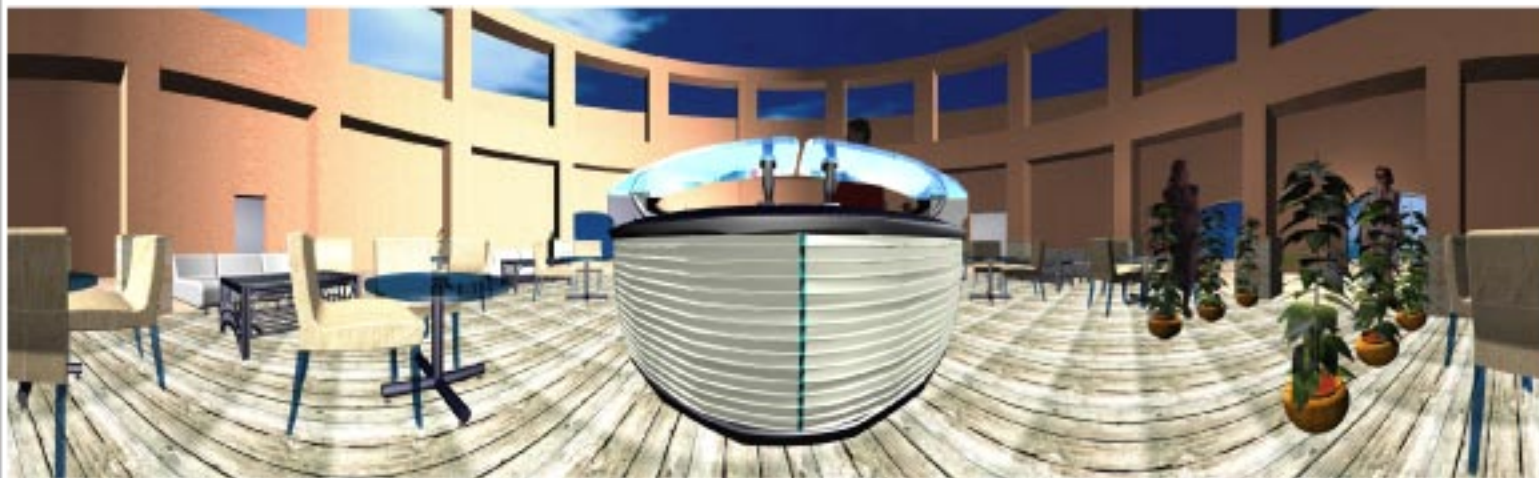

WWW.GESCOCONTRACTITALIA.COM

E - 0299 - SPORTIN CLUB - BAR INTERNO

- CAIRO - EGITTO

- PROG. ARCH. CORRADO MICCADEI

- ORD. ARCH. ROMA N° 15268

GESC
CONTRACT ITALIA

Ahead of the beach

WWW.GESCOCONTRACTITALIA.COM