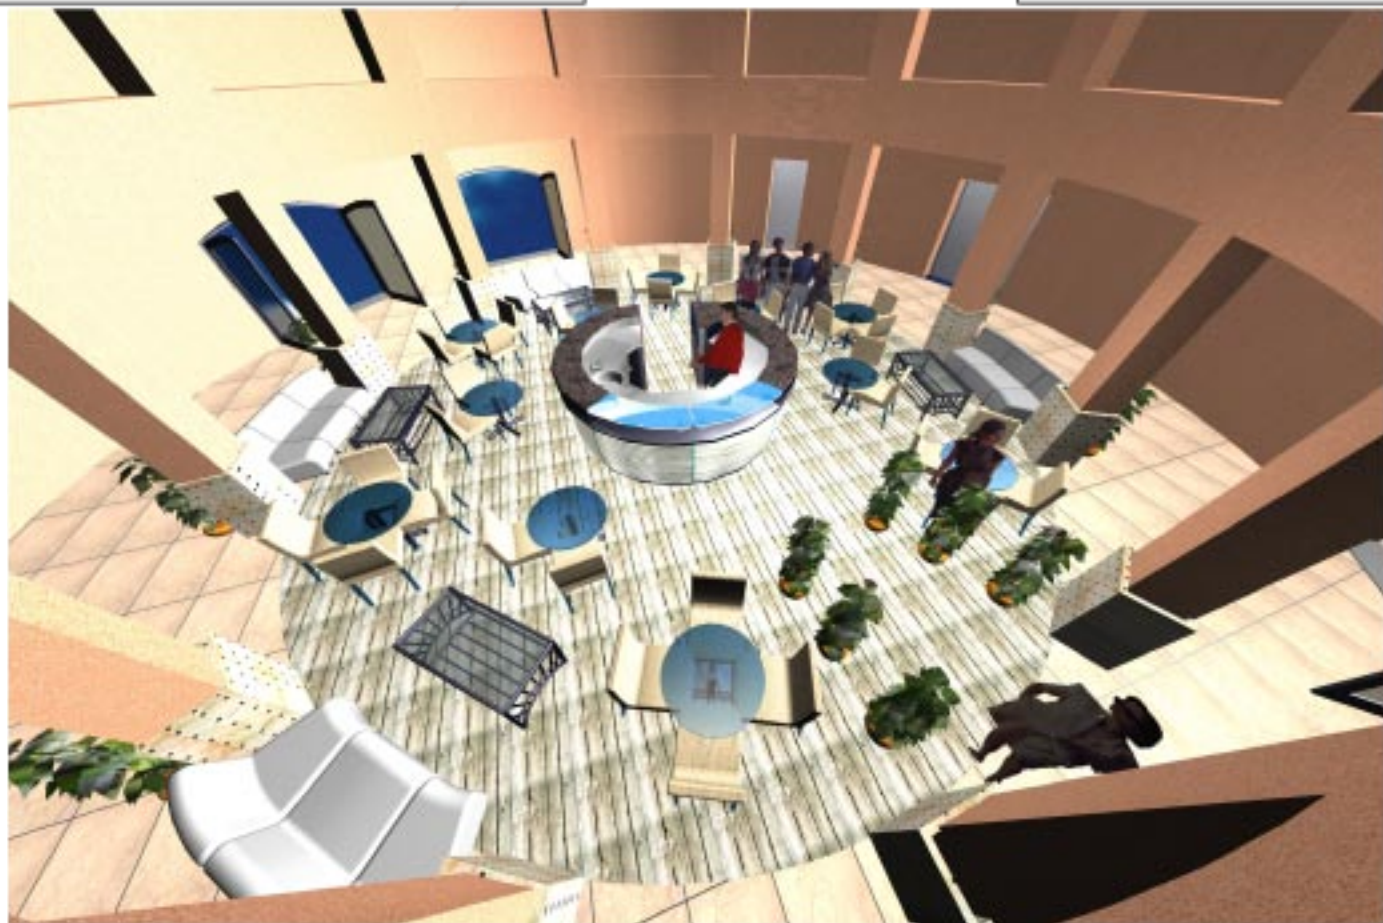

E - 0299 - SPORTIN CLUB - BAR INTERNO

- CAIRO - EGITTO

- PROG. ARCH. CORRADO MICCADEI

- ORD. ARCH. ROMA N° 15268

GESC
CONTRACT ITALIA

At the heart of the beauty

WWW.GESCOCONTRACTITALIA.COM

E - 0299 - SPORTIN CLUB - BAR INTERNO