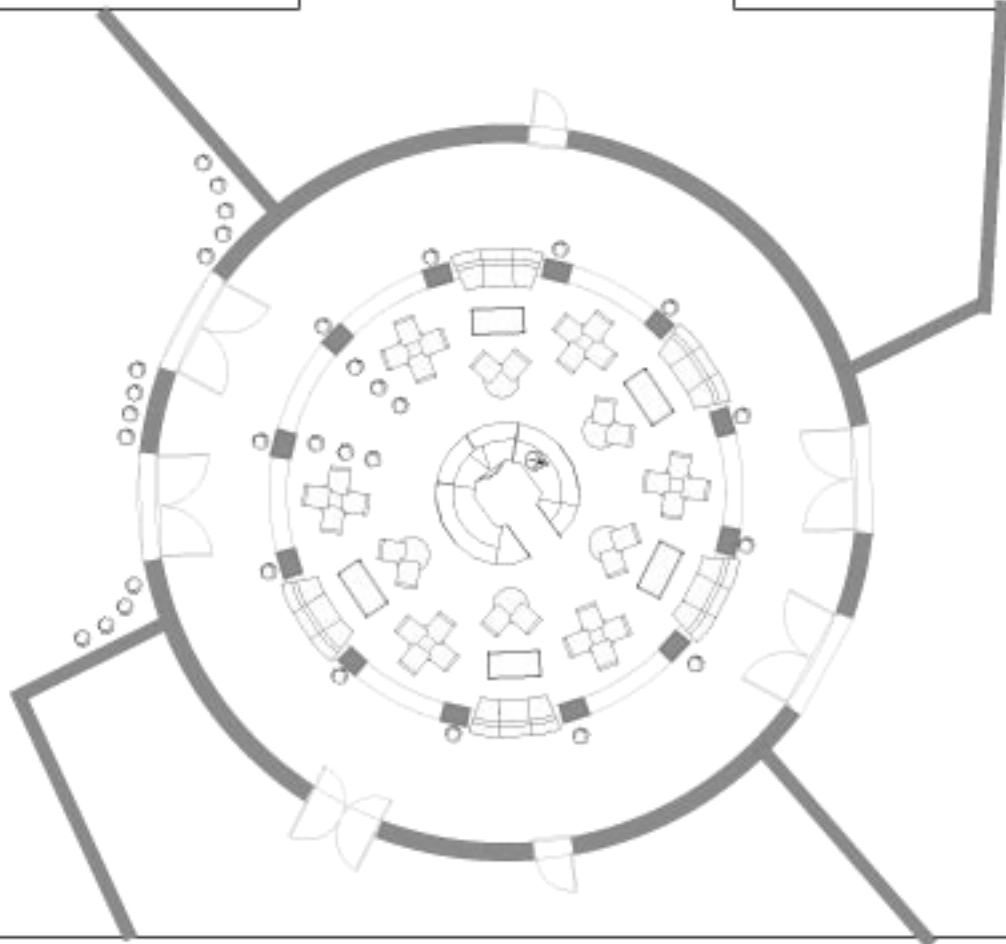

E - 0299 - SPORTIN CLUB - BAR INTERNO

- CAIRO - EGITTO

- PROG. ARCH. CORRADO MIOCADEI

- ORD. ARCH. ROMA N° 15268

GESC
CONSULENZA
Archi e dei build

WWW.GESCOONTRACTITALIA.COM

E - 0299 - SPORTIN CLUB - BAR INTERNO