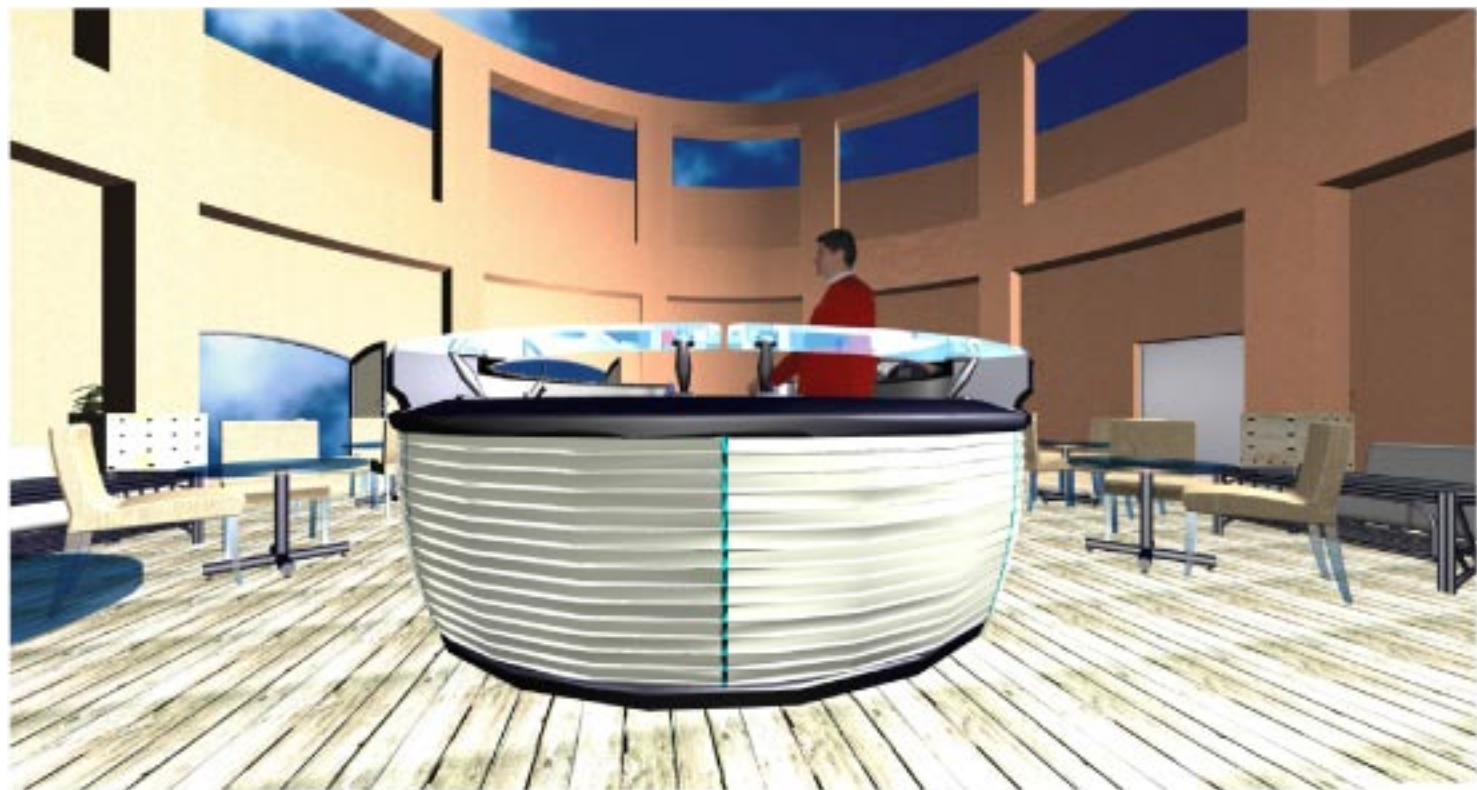

E - 0299 - SPORTIN CLUB - BAR INTERNO

- CAIRO - EGITTO

- PROG. ARCH. CORRADO MICCADEI

- ORD. ARCH. ROMA N° 15268

GESC
CONTRACT ITALIA

Made in Italy

WWW.GESCOCONTRACTITALIA.COM